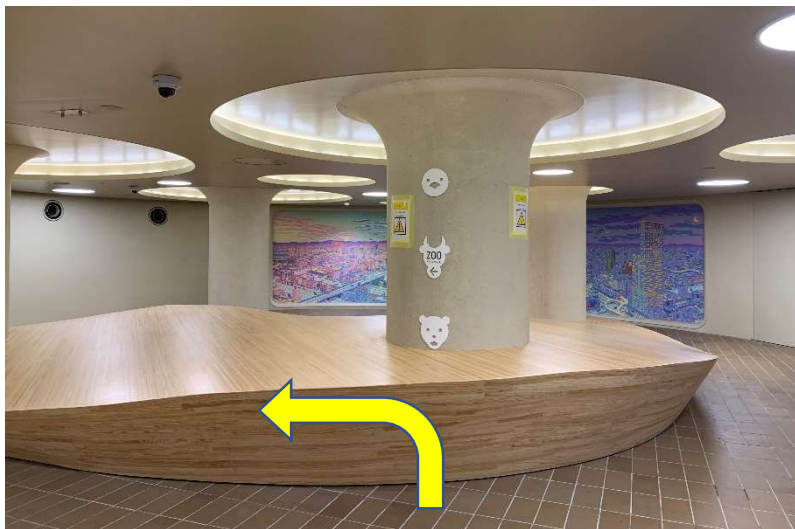

## Osaka Metro(御堂筋線・堺筋線)動物園前駅からの行き方

1. Osaka Metro「動物園前」駅、東改札をご利用ください。改札を出て、少し進んで左に折れ、「1号出口」へ向かいます。

2. すぐに「1号出口」の案内が見えます。右手に階段があります。

3. 地上です。少し進むと動物園の看板があります。そこを左に折れます。

4. JRの高架下をぐり抜けて、右方向に向かいます。

5. 正面に動物園の看板があります。そこを左に折れます。

6. しばらく真っすぐ進みます。

11. 信号が出てきますので、右方向に向かいます。

到着です。お疲れさまでした。どうぞお楽しみください。