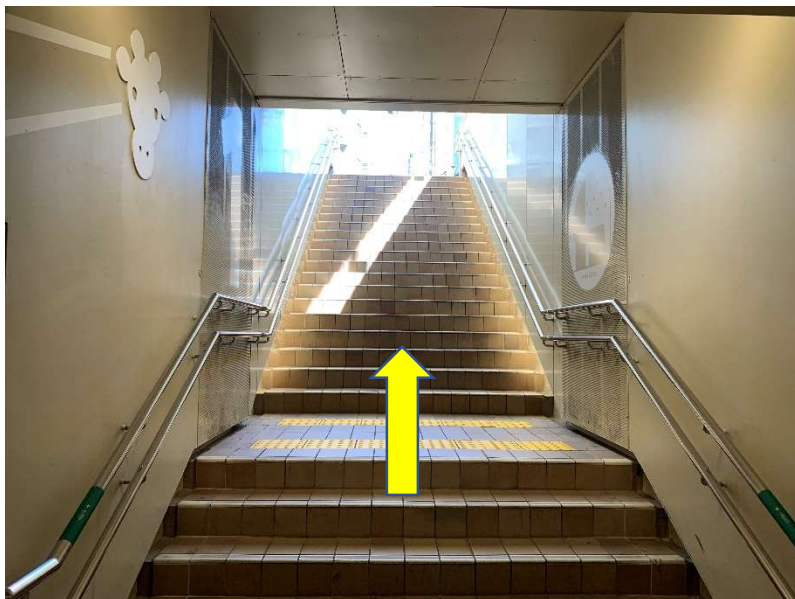

## Osaka Metro(御堂筋線・堺筋線)動物園前駅からの行き方

1. Osaka Metro「動物園前」駅、東改札をご利用ください。改札を出て、少し進んで左に折れ、「1号出口」へ向かいます。

2. すぐに「1号出口」の案内が見えます。右手に階段があります。

3. 地上です。少し進むと動物園の看板があります。そこを左に折れます。

4. JRの高架下をぐり抜けて、右方向に向かいます。

5. 正面に動物園の看板があります。そこを左に折れます。

6. しばらく真っすぐ進みます。

11. 信号が出てきますので、右方向に向かいます。

到着です。お疲れさまでした。どうぞお楽しみください。